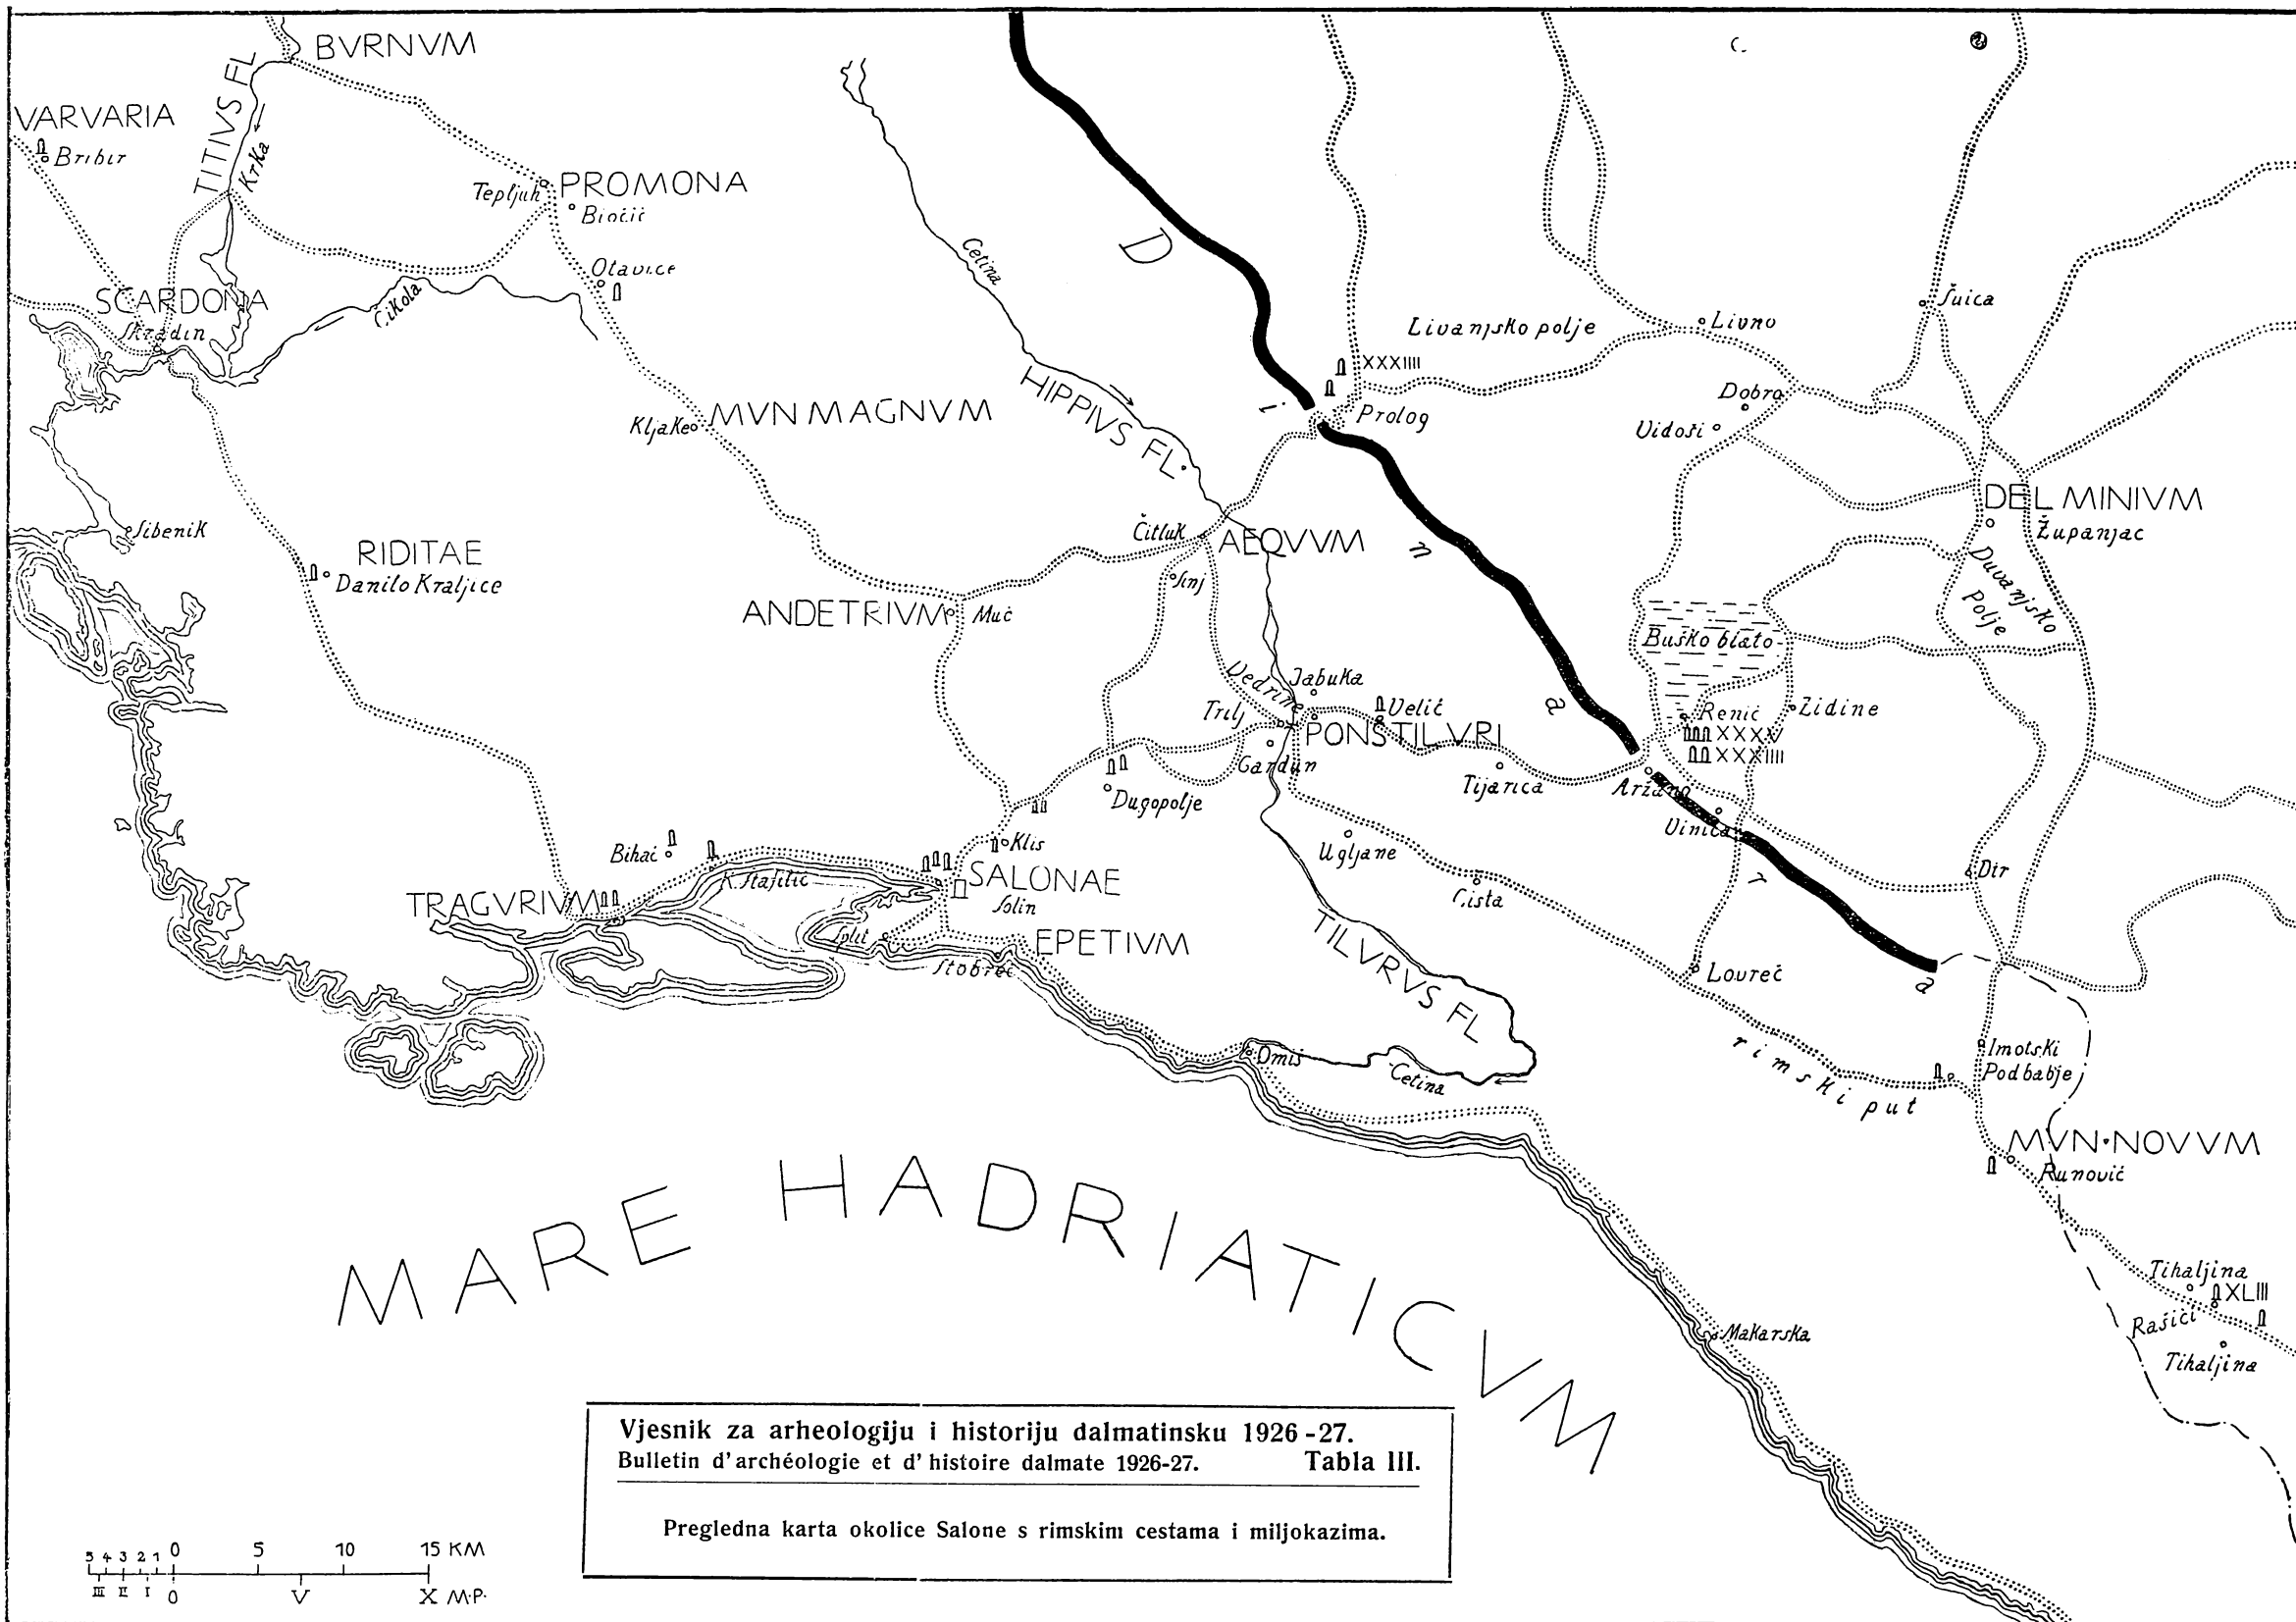

Ploča I. s natpisom C. III. 3198 a = 10156 a iz Salone.

Ploča II. s natpisom C. III. 3200 iz Salone.

Ploča III. i IV. s natpisom C. III. 3201 = 10159 i 31986 = 10156 iz Salone.

Vjesnik za arheologiju i historiju dalmatinsku 1926-27.
 Bulletin d'archéologie et d'histoire dalmate 1926-27. **Tabla III.**

Pregledna karta okolice Salone s rimskim cestama i miljokazima.